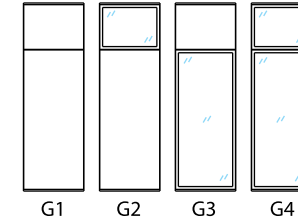

Divisória Vidro simples

As divisórias Vidro Simples garantem leveza e elegância aos ambientes. Compostas por perfis em alumínio anodizado fosco, com espessura total de 80 mm, permitem encaixe de vidro único comum, temperado ou laminado, ambos de 6mm.

Painéis em vidro simples

Com espessura total de 80 mm, a estrutura em alumínio anodizado fosco dos painéis permite o encaixe de vidro único comum, laminado ou temperado, ambos com 6mm de espessura.

Painéis em vidro duplo

Fechaduras em aço escovado, desenvolvidas de acordo com a norma NBR 14.913, aliam modernidade com segurança.

Guilhotina

Sistema inteligente de vedação de porta, que protege o ambiente contra poeira, ruídos externos e outros desconfortos. O acessório é acionado automaticamente no momento em que a porta é fechada.

Pequena

Média

Grande

Total

Porta cega

Porta cega de correr

Porta cega dupla

Porta cega dupla de correr