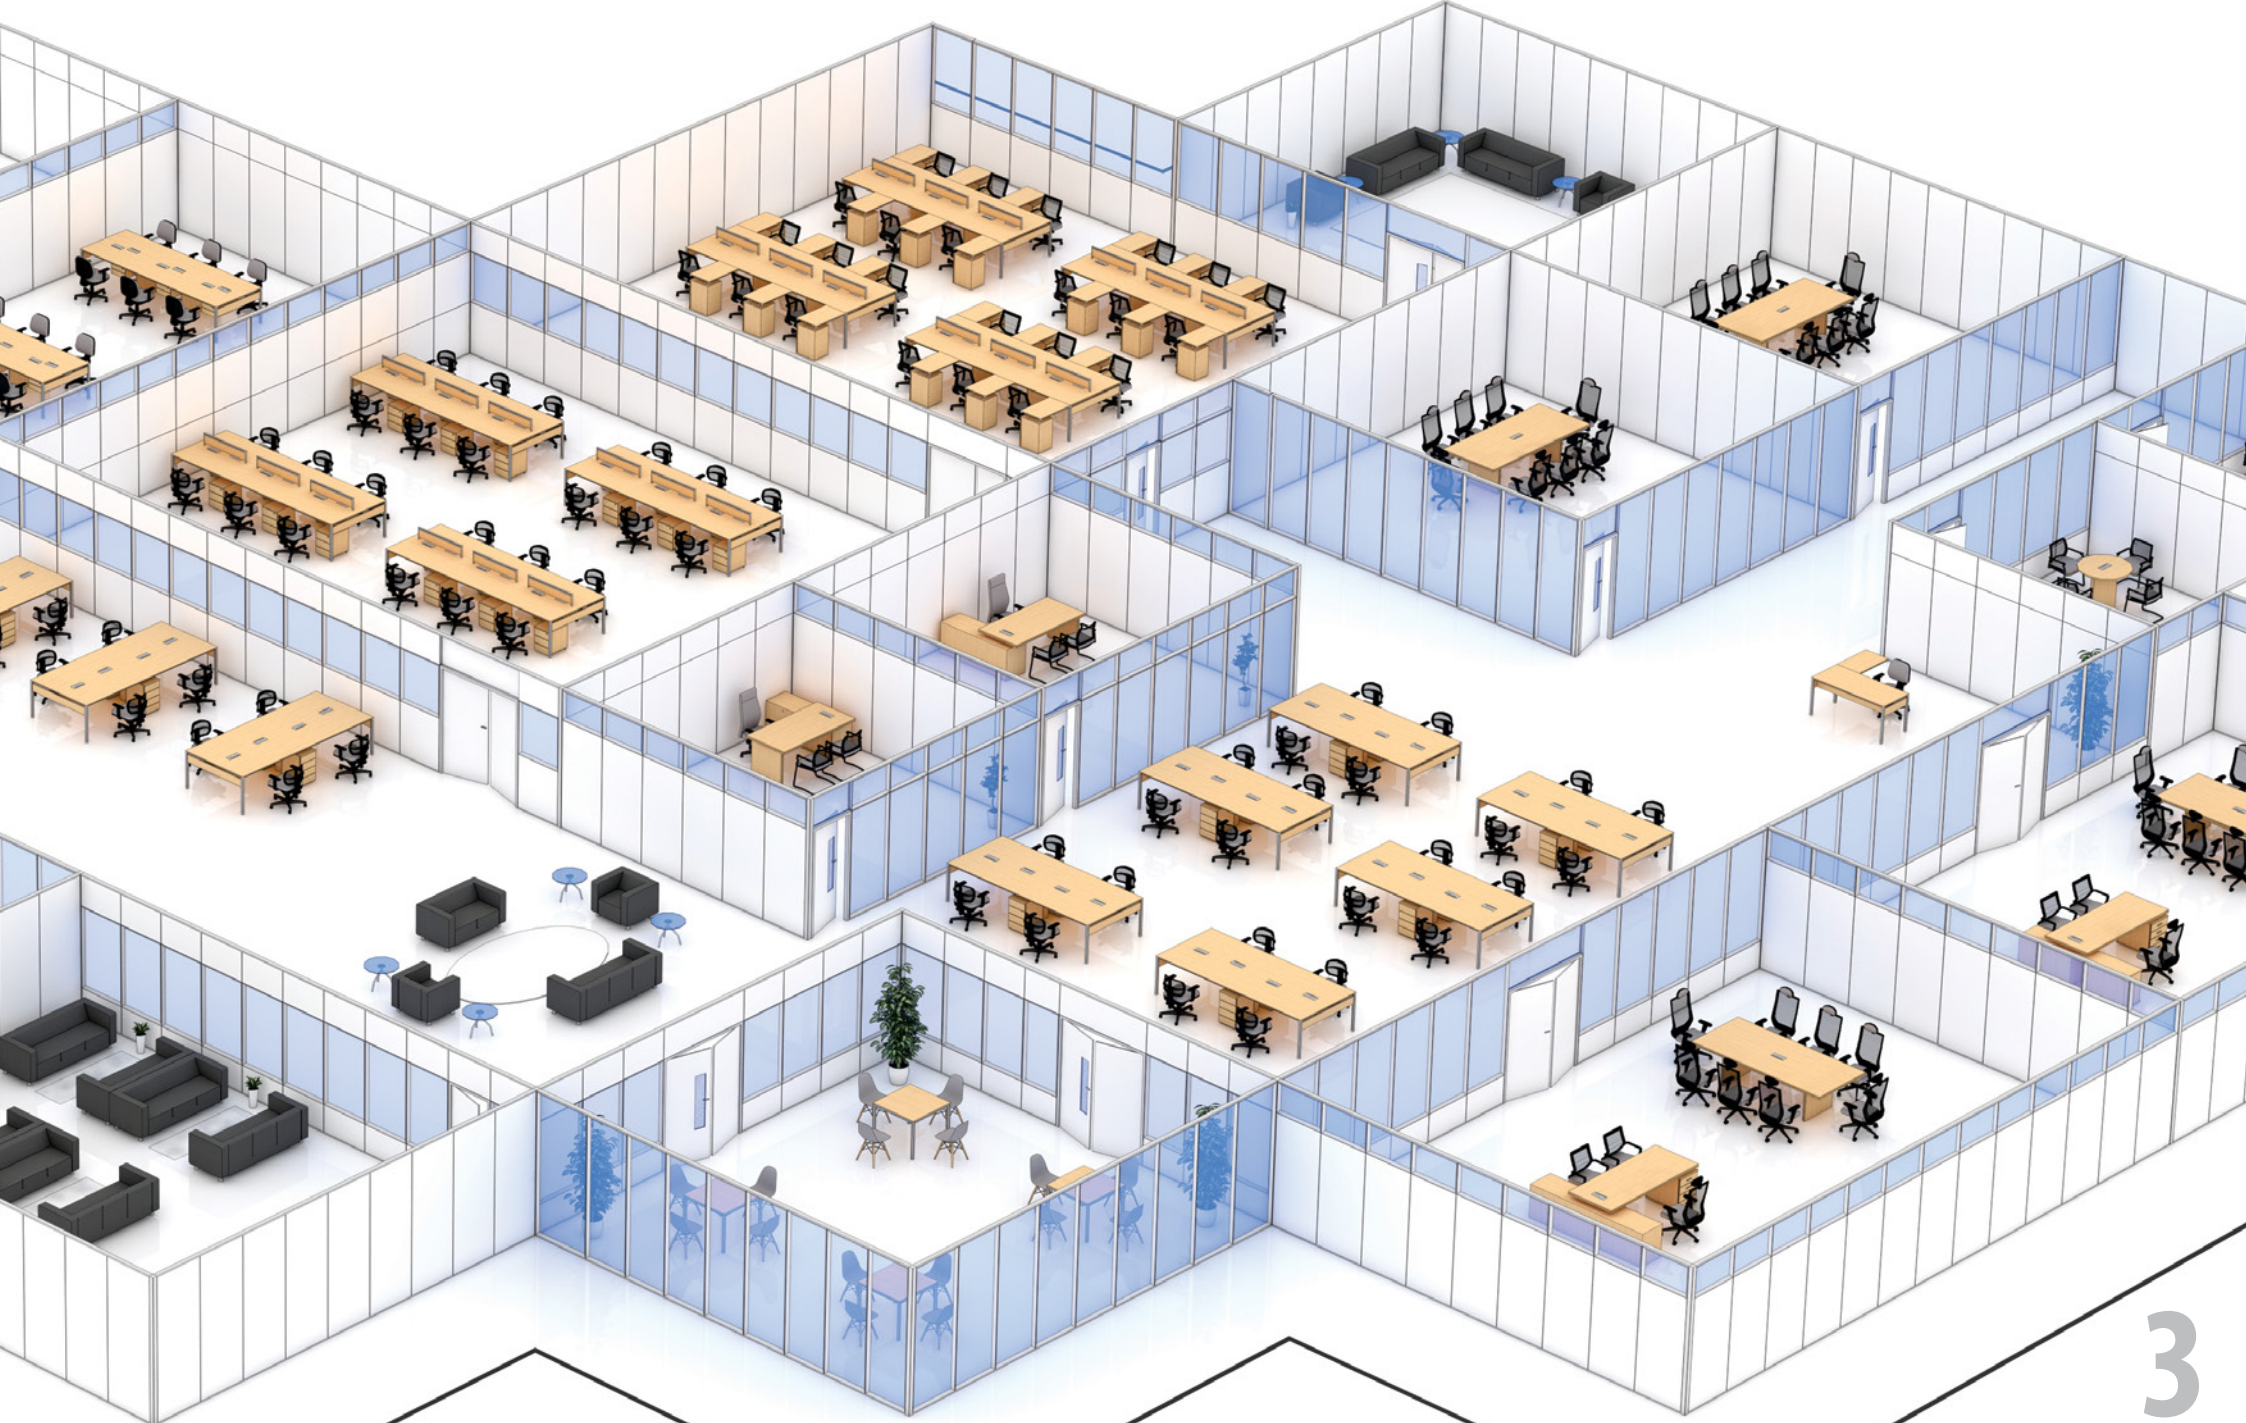

DIVISÓRIAS

GABBINETTO

Divisórias Piso-Teto

Para atender aos mais variados ambientes corporativos, a Gabbinetto apresenta seu portfólio completo de divisórias piso-teto, ideais para alteração de layout e divisão de ambientes, deixando-os mais harmoniosos. Os diferentes tipos de composição são capazes de atender a todo tipo de necessidade.

Divisória Vidro simples

As divisórias Vidro Simples garantem leveza e elegância aos ambientes. Compostas por perfis em alumínio anodizado fosco, com espessura total de 80 mm, permitem encaixe de vidro único comum, temperado ou laminado, ambos de 6mm.

As divisórias Vidro Duplo são ideais para ambientes que demandam maior privacidade e melhor solução acústica. Compostas por perfis em alumínio anodizado fosco, com aplicação de dois vidros, as divisórias Vidro Duplo permitem a instalação de persianas internas com acionamento através de botão, que impedem a visibilidade de outros ambientes.