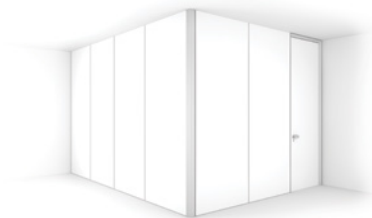

Modulação T1

Divisória Cega com modulações totais de MDP.