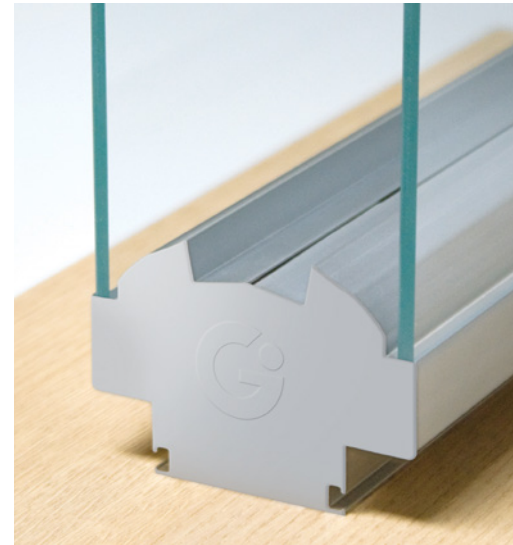

Divisória Cega com modulações grandes de MDP.

Modulação T1

Divisória Cega com modulações totais de MDP.

Portas

As portas das divisórias piso-teto possuem diversas modulações e acabamentos que facilitam a criação do ambiente ideal. Possuem fechadura em aço escovado, específicas para tráfego intenso e em conformidade com as normas de segurança. Além disso, os batentes possuem sistema embutido de interruptores, com passagem interna de cabeamento, que garantem maior funcionalidade e beleza ao projeto.

*Obs: Pela norma ABNT é indicado utilizar vidros de segurança. O tipo de vidro empregado deve ser definido em comum acordo entre fabricante e consumidor.

Acessórios

Os acessórios para divisórias piso-teto da Gabbinetto proporcionam maior funcionalidade e beleza aos projetos, visando atender as diversas necessidades.

Painéis em vidro simples

Com espessura total de 80 mm, a estrutura em alumínio anodizado fosco dos painéis permite o encaixe de vidro único comum, laminado ou temperado, ambos com 6mm de espessura.

Painéis em vidro duplo