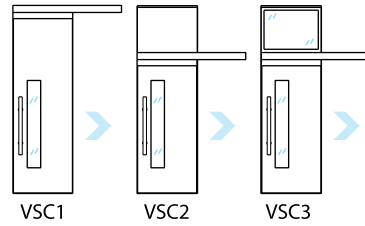

Fechaduras em aço escovado, desenvolvidas de acordo com a norma NBR 14.913, aliam modernidade com segurança.

Guilhotina

Sistema inteligente de vedação de porta, que protege o ambiente contra poeira, ruídos externos e outros desconfortos. O acessório é acionado automaticamente no momento em que a porta é fechada.

Pequena

Média

Grande

Total

Porta cega

Porta cega de correr

Porta cega dupla

Porta cega dupla de correr

Porta com visor

Porta com visor de correr

Porta com visor dupla

Porta cega dupla de correr

Porta de vidro

Porta de vidro de correr

Porta de vidro dupla

Porta de vidro dupla de correr