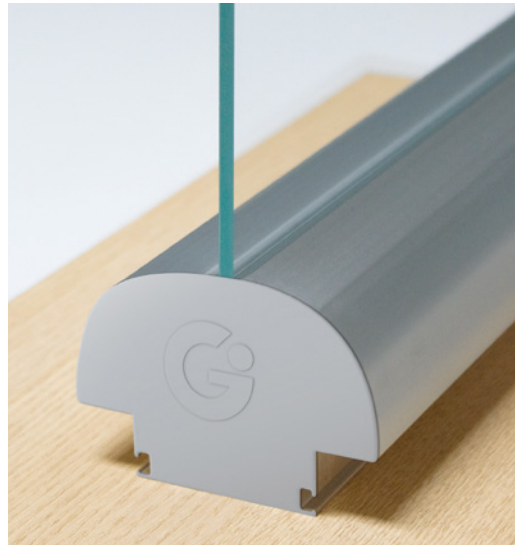

Acessórios

Os acessórios para divisórias piso-teto da Gabbinetto proporcionam maior funcionalidade e beleza aos projetos, visando atender as diversas necessidades.

Painéis em vidro simples

Com espessura total de 80 mm, a estrutura em alumínio anodizado fosco dos painéis permite o encaixe de vidro único comum, laminado ou temperado, ambos com 6mm de espessura.