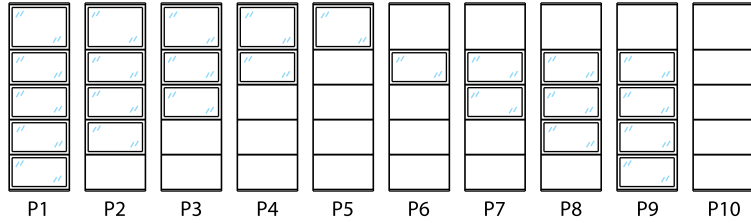

Pequena

Média

Grande

Total

Porta cega

Porta cega de correr

Porta cega dupla

Porta cega dupla de correr

Porta com visor

Porta com visor de correr

Porta com visor dupla

Porta cega dupla de correr

Porta de vidro

Porta de vidro de correr

Porta de vidro dupla

Porta de vidro dupla de correr

Porta encaixilhada

Porta encaixilhada dupla

Porta cega com boneca