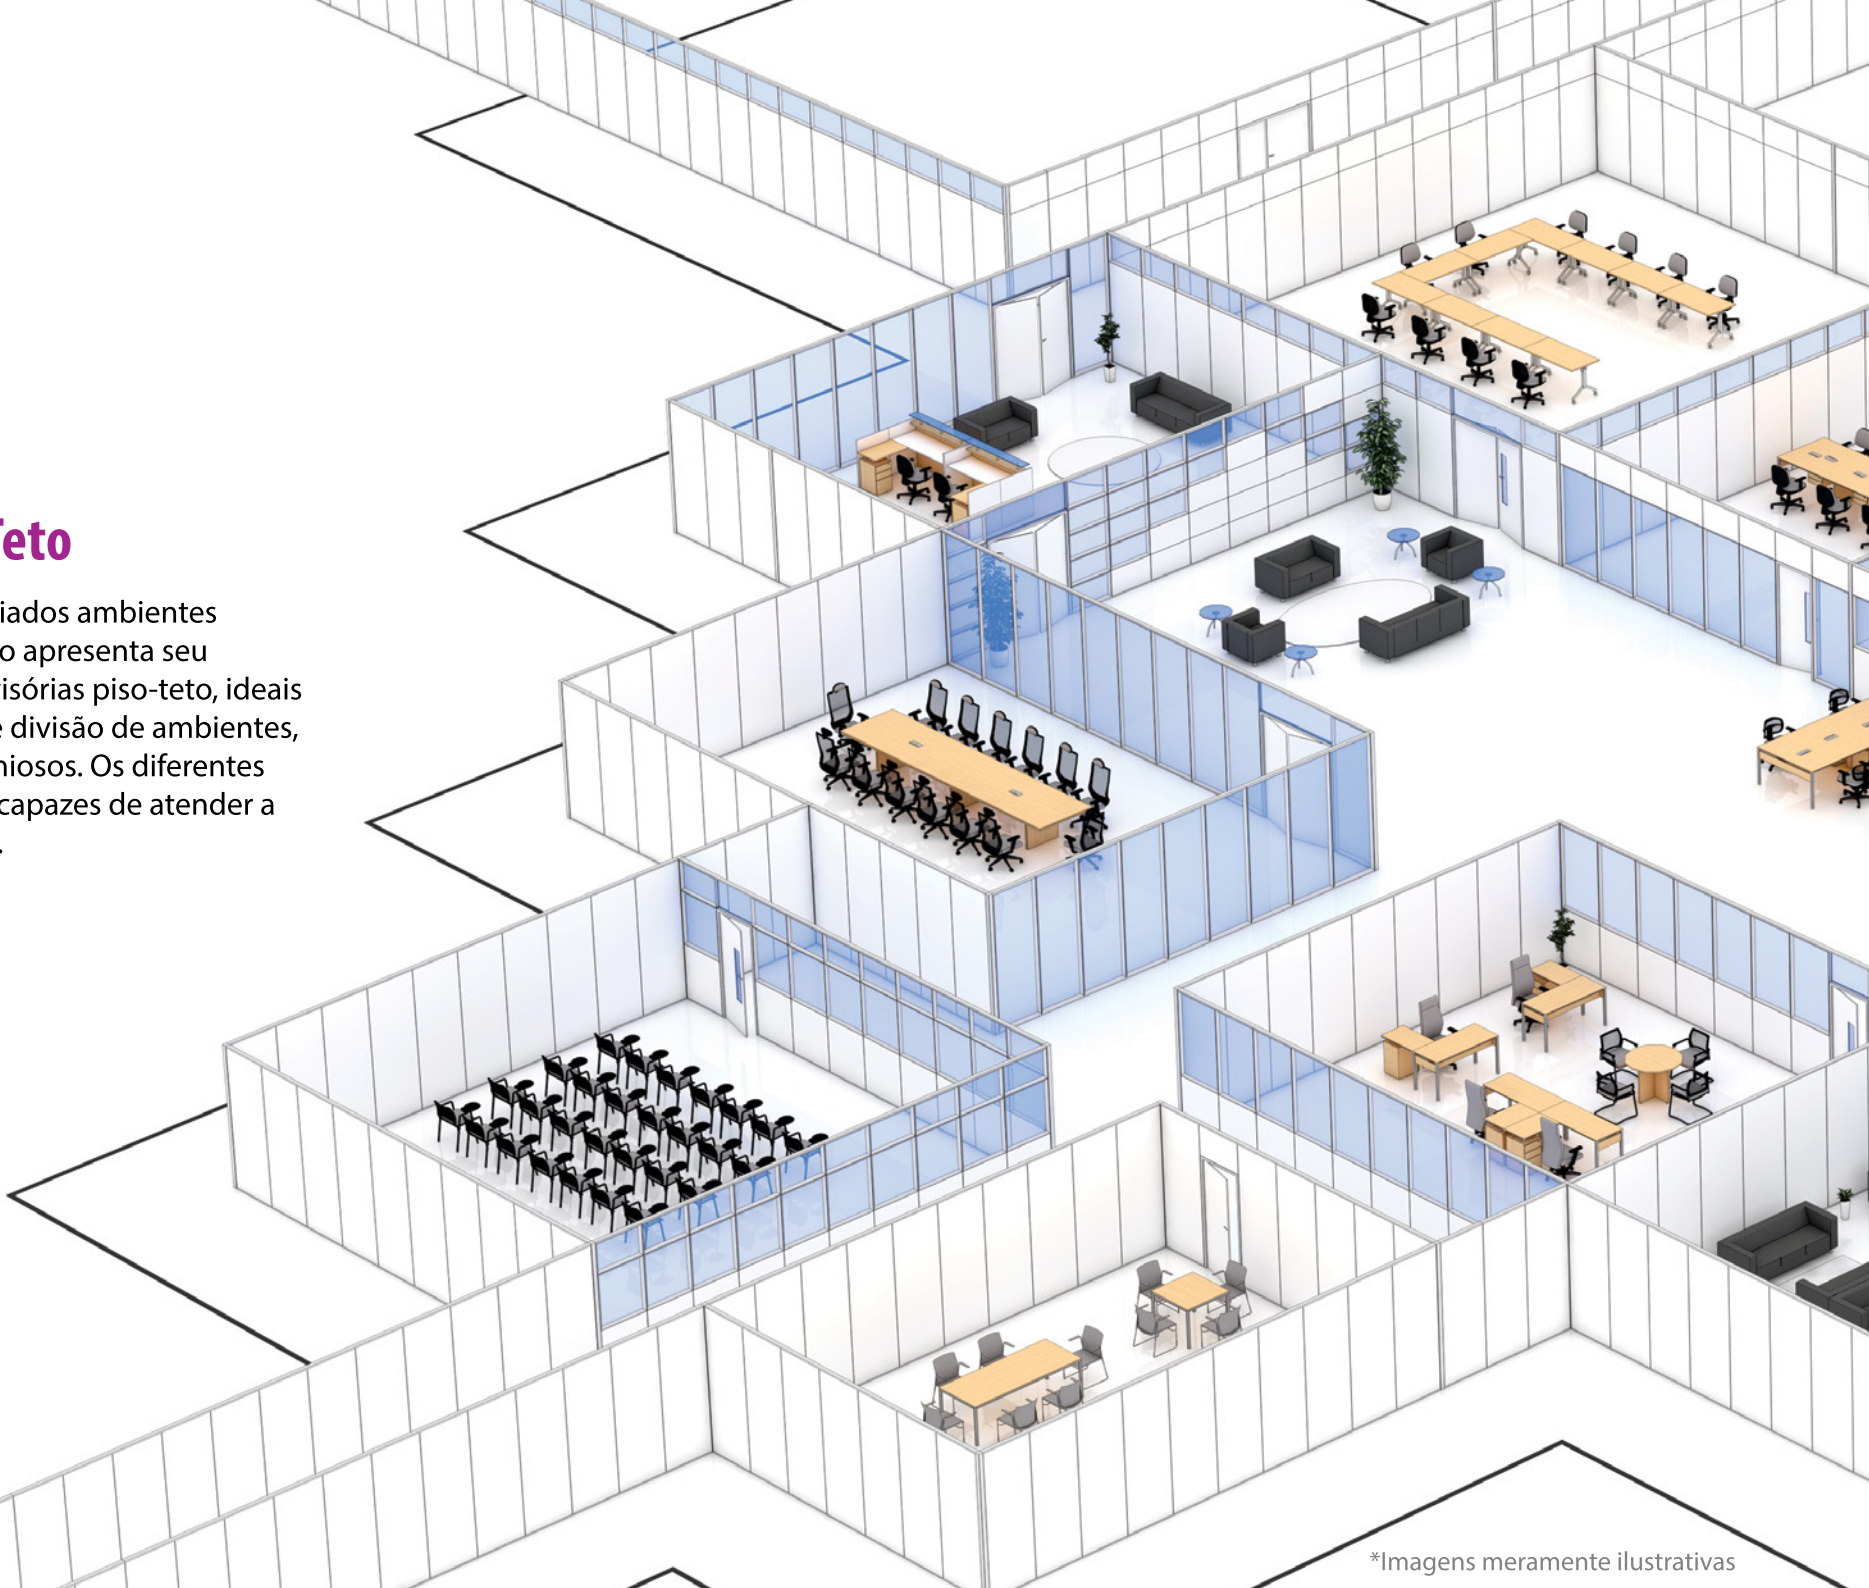

DIVISÓRIAS

GABBINETTO

Divisórias Piso-Teto

Para atender aos mais variados ambientes corporativos, a Gabbinetto apresenta seu portfólio completo de divisórias piso-teto, ideais para alteração de layout e divisão de ambientes, deixando-os mais harmoniosos. Os diferentes tipos de composição são capazes de atender a todo tipo de necessidade.

Divisória Vidro simples

As divisórias Vidro Simples garantem leveza e elegância aos ambientes. Compostas por perfis em alumínio anodizado fosco, com espessura total de 80 mm, permitem encaixe de vidro único comum, temperado ou laminado, ambos de 6mm.

As divisórias Vidro Duplo são ideais para ambientes que demandam maior privacidade e melhor solução acústica. Compostas por perfis em alumínio anodizado fosco, com aplicação de dois vidros, as divisórias Vidro Duplo permitem a instalação de persianas internas com acionamento através de botão, que impedem a visibilidade de outros ambientes.