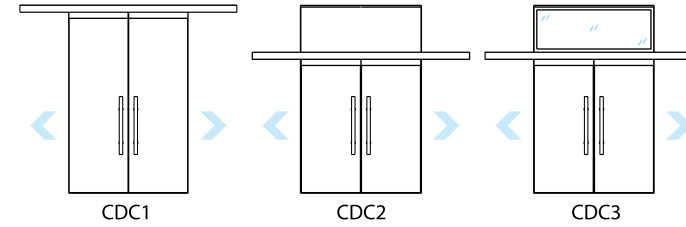

Fechaduras em aço escovado, desenvolvidas de acordo com a norma NBR 14.913, aliam modernidade com segurança.

Guilhotina

Sistema inteligente de vedação de porta, que protege o ambiente contra poeira, ruídos externos e outros desconfortos. O acessório é acionado automaticamente no momento em que a porta é fechada.

Pequena

Média

Grande

Total

Porta cega

Porta cega de correr

Porta cega dupla

Porta cega dupla de correr

Porta com visor

Porta com visor de correr

Porta com visor dupla

Porta cega dupla de correr

Porta de vidro

Porta de vidro de correr

Porta de vidro dupla

Porta de vidro dupla de correr