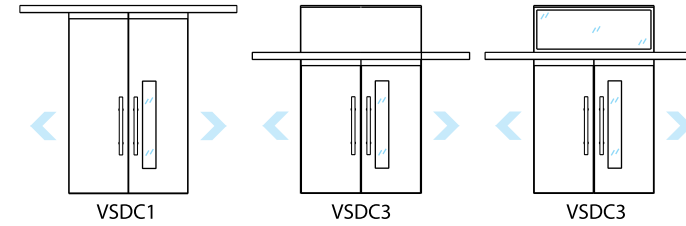

Divisória Vidro simples

As divisórias Vidro Simples garantem leveza e elegância aos ambientes. Compostas por perfis em alumínio anodizado fosco, com espessura total de 80 mm, permitem encaixe de vidro único comum, temperado ou laminado, ambos de 6mm.

Pequena

Média

Grande

Total

Porta cega

Porta cega de correr

Porta cega dupla

Porta cega dupla de correr

Porta com visor

Porta com visor de correr

Porta com visor dupla

Porta cega dupla de correr

Porta de vidro

Porta de vidro de correr

Porta de vidro dupla

Porta de vidro dupla de correr

Porta encaixilhada

Porta encaixilhada dupla

Porta cega com boneca

GABBINETTO
mobiliário corporativo para pessoas

Gabinetto

Fábrica e Showroom

Estrada Fukutaro Yida, 1268

Bairro Cooperativa