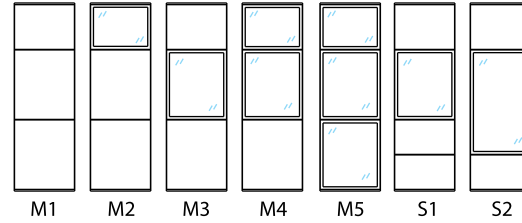

Divisória Vidro simples

As divisórias Vidro Simples garantem leveza e elegância aos ambientes. Compostas por perfis em alumínio anodizado fosco, com espessura total de 80 mm, permitem encaixe de vidro único comum, temperado ou laminado, ambos de 6mm.

Fechaduras em aço escovado, desenvolvidas de acordo com a norma NBR 14.913, aliam modernidade com segurança.

Guilhotina

Sistema inteligente de vedação de porta, que protege o ambiente contra poeira, ruídos externos e outros desconfortos. O acessório é acionado automaticamente no momento em que a porta é fechada.

Pequena

Média

Grande

Total

Porta cega

Porta cega de correr

Porta cega dupla

Porta cega dupla de correr