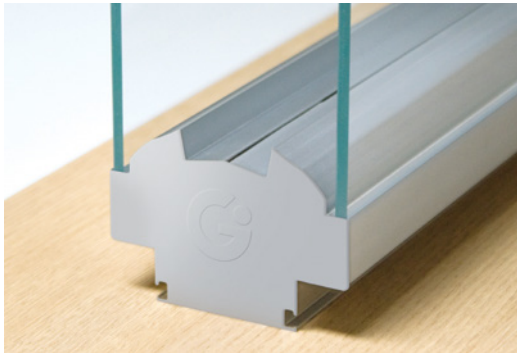

Divisória Vidro duplo

As divisórias Vidro Duplo são ideais para ambientes que demandam maior privacidade e melhor solução acústica. Compostas por perfis em alumínio anodizado fosco, com aplicação de dois vidros, as divisórias Vidro Duplo permitem a instalação de persianas internas com acionamento através de botão, que impedem a visibilidade de outros ambientes.

*Obs: Pela norma ABNT é indicado utilizar vidros de segurança. O tipo de vidro empregado deve ser definido em comum acordo entre fabricante e consumidor.

6