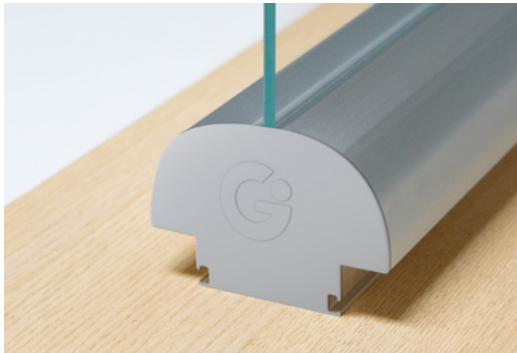

Divisória Vidro simples

As divisórias Vidro Simples garantem leveza e elegância aos ambientes. Compostas por perfis em alumínio anodizado fosco, com espessura total de 80 mm, permitem encaixe de vidro único comum, temperado ou laminado, ambos de 6mm.

*Obs: Pela norma ABNT é indicado utilizar vidros de segurança. O tipo de vidro empregado deve ser definido em comum acordo entre fabricante e consumidor.